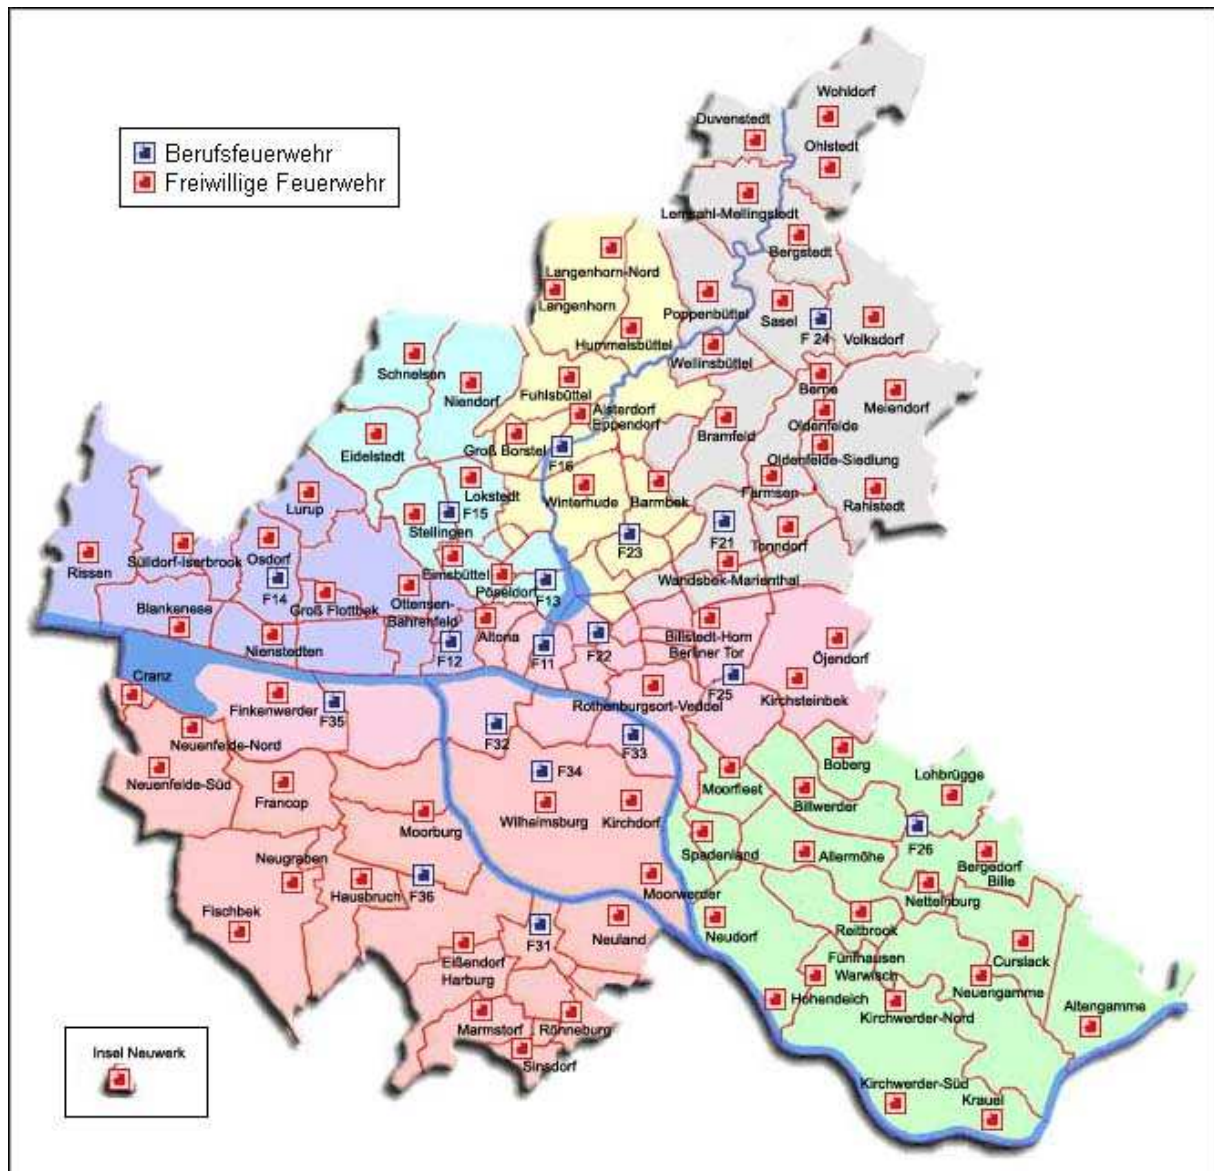

Feuerwehren in Hamburg

BF im Westen

F 11 - Innenstadt
 F 12 - Altona
 F 13 - Rotherbaum
 F 14 - Osdorf
 F 15 - Stellingen
 F 16 - Alsterdorf

BF im Osten

F 21 - Wandsbek
 F 22 - Berliner Tor
 F 23 - Barmbek
 F 24 - Sasel
 F 25 - Billstedt
 F 26 - Bergedorf

BF im Süden

F 31 - Harburg
 F 32 - Technik
 F 33 - Veddel
 F 34 - Wilhelmsburg
 F 35 - Finkenwerder
 F 36 - Süderelbe